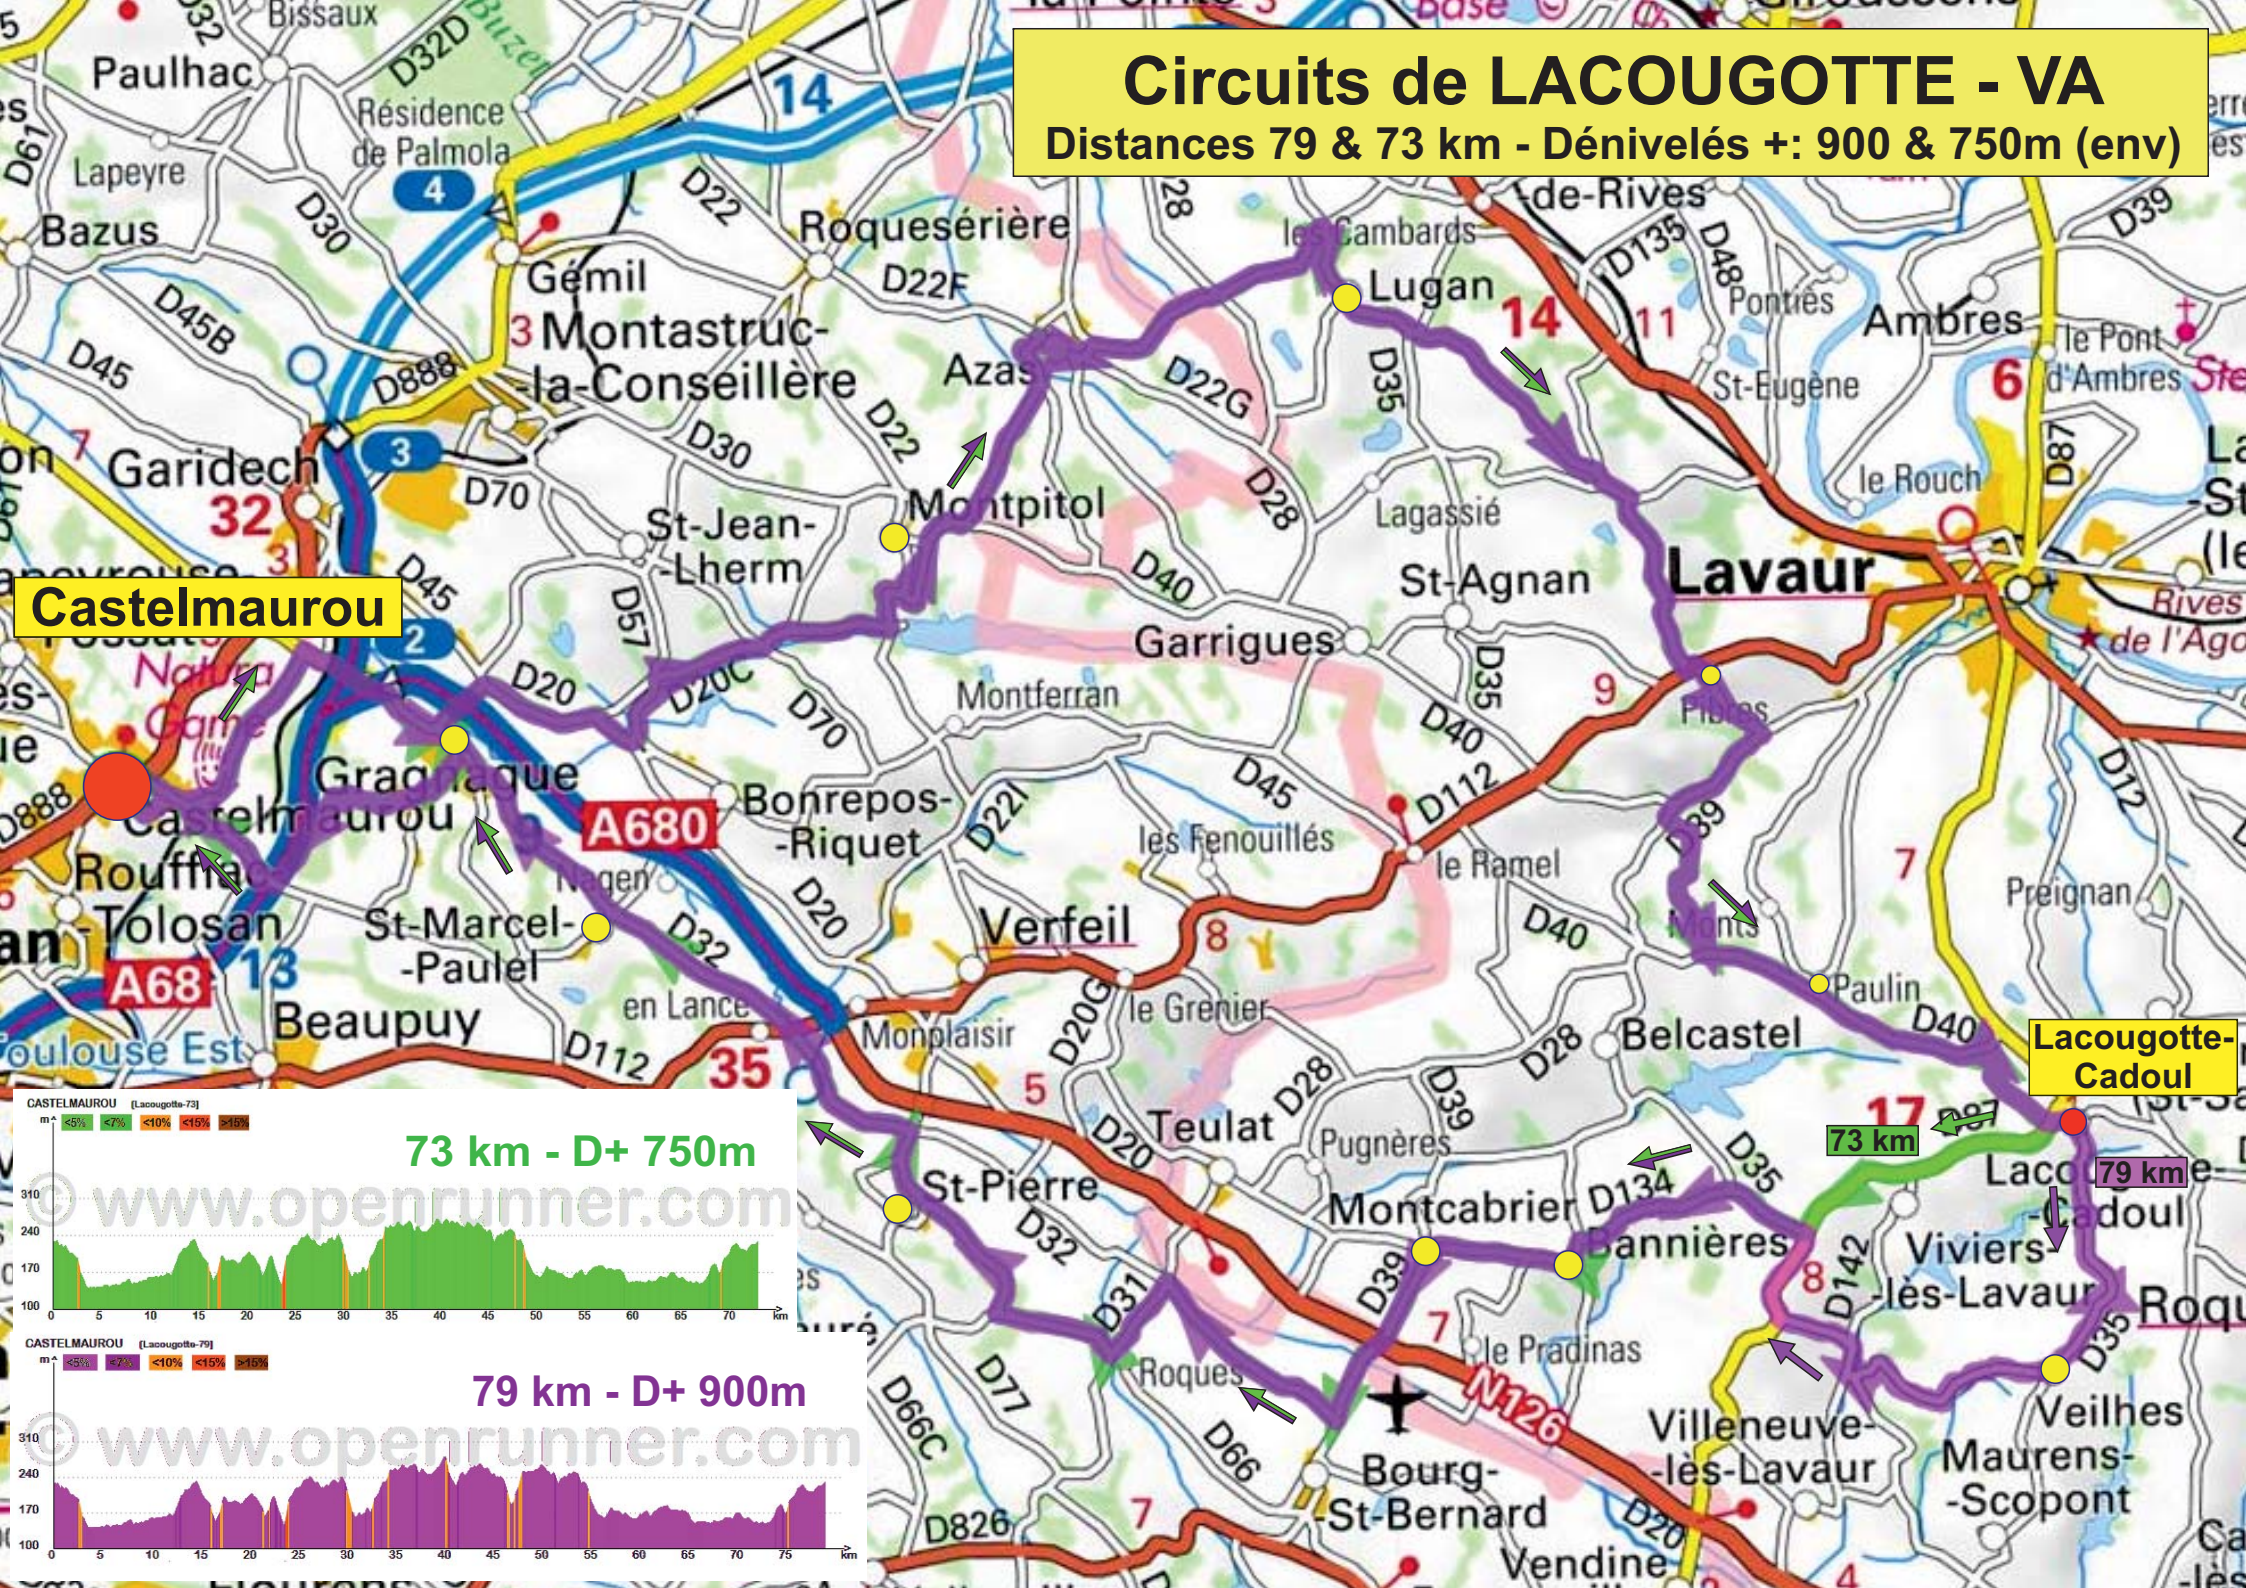

# Circuits de LACOUGOTTE - VA

Distances 79 & 73 km - Dénivelés +: 900 & 750m (env)

**Castelmaurou**

**Lacougotte-Cadoul**